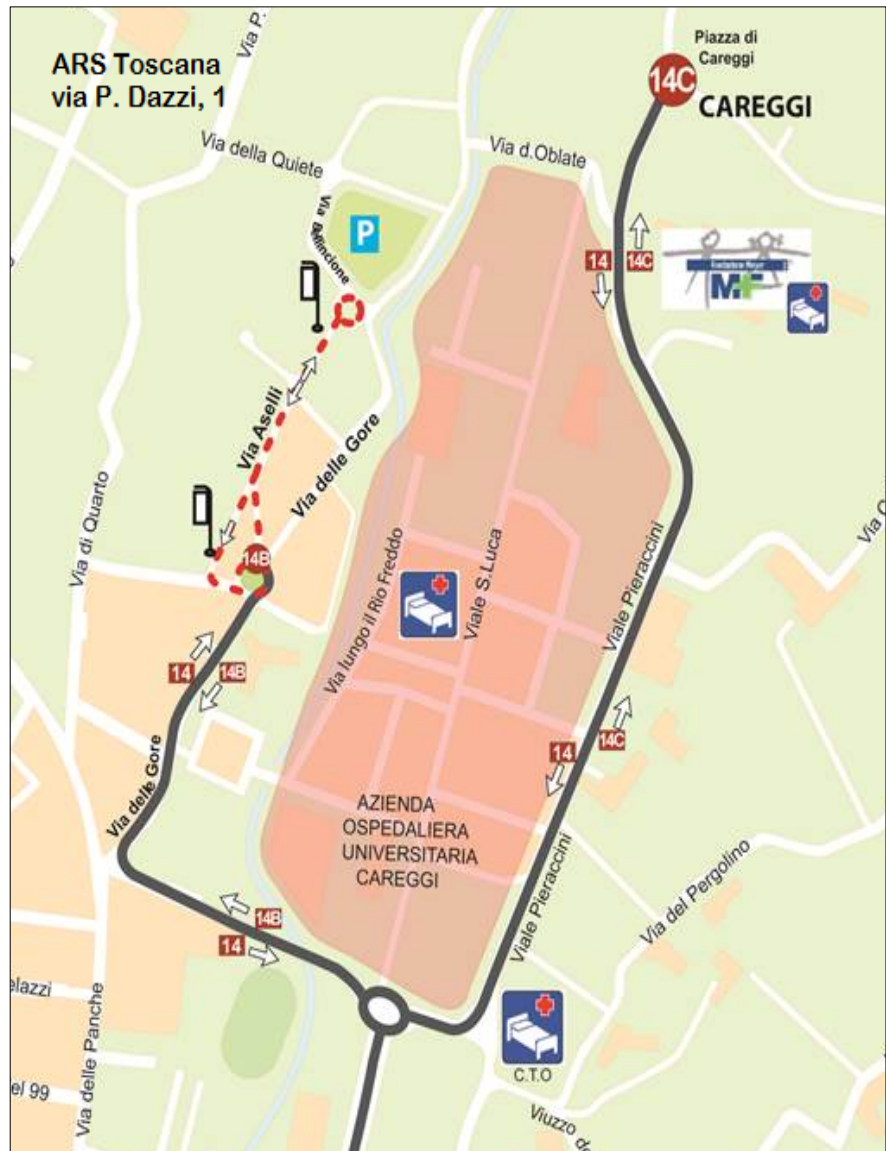

Linea 14B

Le corse della linea 14 **in partenza dal capolinea** "Niccolò da Tolentino" e dirette verso Ripa/Il Girone **effettueranno il seguente itinerario:**

da Via Aselli - inversione alla rotatoria all'altezza di Via Bellincione - Via Aselli - Via Niccolò da Tolentino per poi riprendere il percorso regolare.

Dopo il capolinea sono state istituite due nuove fermate:

PARCHEGGIO VIA DELLA QUIETE in **Via Aselli** subito dopo la rotatoria all'altezza di Via Bellincione (**5 minuti a piedi** dall'Agenda regionale di sanità)

ASELLI in **Via Aselli** in corrispondenza del capolinea (sull'esterno dell'area attualmente utilizzata dal capolinea)

Queste a fianco sono le Indicazioni per arrivare in **5 minuti a piedi:**

dalla fermata 14 Parcheggio Via della Quietè,
Via Gaspare Aselli