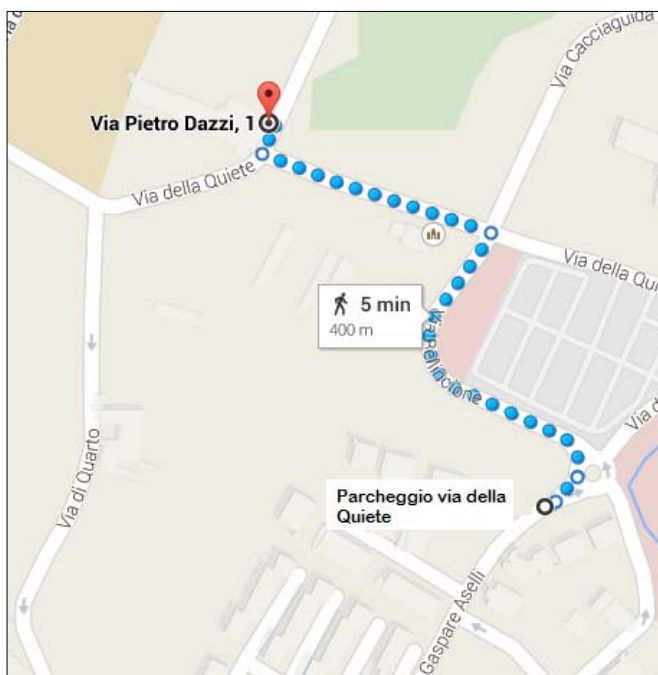

Linea 14B

Le corse della linea 14 **in partenza dal capolinea** "Niccolò da Tolentino" e dirette verso Ripa/Il Girone **effettueranno il seguente itinerario:**

da Via Aselli - inversione alla rotatoria all'altezza di Via Bellincione - Via Aselli - Via Niccolò da Tolentino per poi riprendere il percorso regolare.

Dopo il capolinea sono state istituite due nuove fermate:

PARCHEGGIO VIA DELLA QUIETE in **Via Aselli** subito dopo la rotatoria all'altezza di Via Bellincione (**5 minuti a piedi** dall'Agenda regionale di sanità)

ASELLI in **Via Aselli** in corrispondenza del capolinea (sull'esterno dell'area attualmente utilizzata dal capolinea)

Queste a fianco sono le Indicazioni per arrivare in **5 minuti a piedi:**

dalla fermata 14 Parcheggio Via della Quietè,
Via Gaspare Aselli